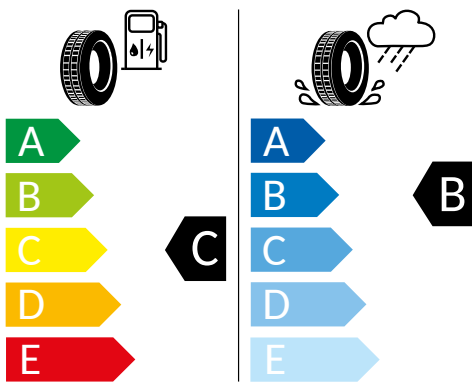

2020/740

GOODYEAR

580277

235/35 R19 91Y XL

C1