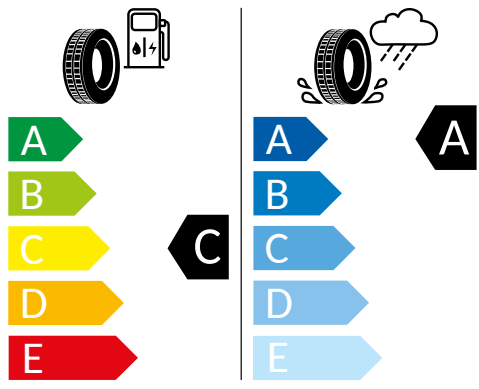

Energetický štítek pneumatik - Doplnková výbava

K časovému okamžiku inzerátu nejsou k dispozici všechna kola/všechny pneumatiky. Některá kola/pneumatiky jsou limitovány a nejsou v době koupě k dispozici. Zeptejte se svého dealera na dostupnost kol/pneumatik a zkontrolujte, zda Váš objednaný vůz obsahuje také požadované mimořádné vybavy. Cílená objednávka určitého výrobku není u pneumatik z logistických a výrobně technických důvodů možná. Informace o energetickém štítku EU na pneumatiky obdržíte u svého partnera Volkswagen. Naše vozy jsou sériově vybaveny letními pneumatikami.

Bridgestone

21874

235/35 R19 91Y XL

C1