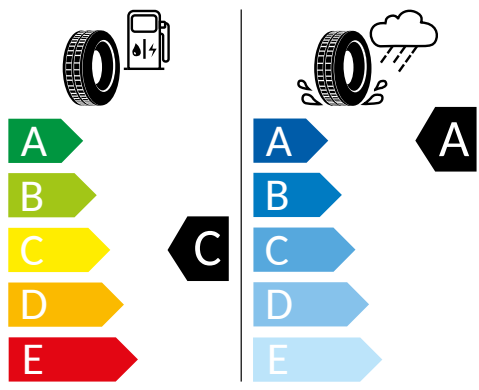

2020/740

Bridgestone

27564

235/35 R19 91Y XL

C1