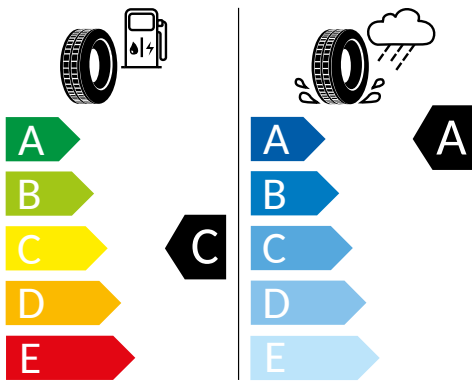

2020/740

Hankook

1023286

235/35 R19 91Y XL

C1